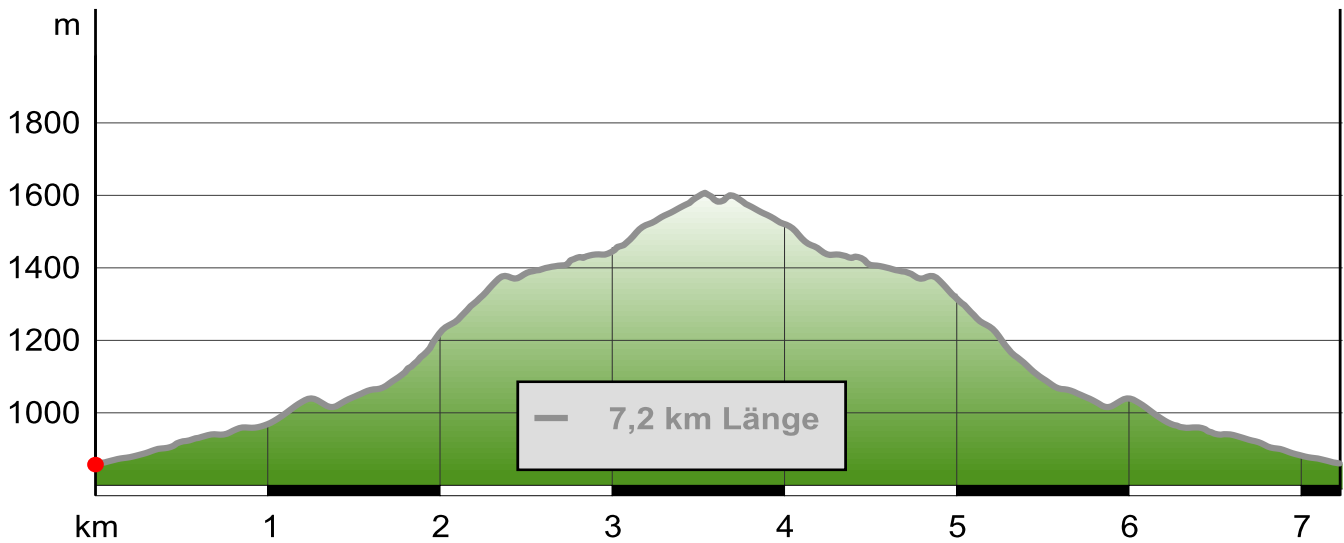

Breitenstein (1622m) aus Fischbachau-Birkenstein

Gütesiegel: BASIC

Bewertungen: ★ ★ ★ ★ ★ (0)

Erlebniswert: ★ ★ ★ ★ ★

Landschaft: ★ ★ ★ ★ ★

Länge: 7,2 km

Höhenmeter: ▲ 897 m

▼ 895 m

Zeit: 4:30 h

Schwierigkeit: **mittel**

Kondition: ★ ★ ★ ★ ★

Technik: ★ ★ ★ ★ ★

Beste Jahreszeit:

J F **M A M J J A S O** N D

Allgäu
Top Touren · Detailreiche Karten

 Mountainbike App

 Available on the App Store

 **OSPREYPACKS.COM**

STRATOS 24 STRATOS 26 STRATOS 34 STRATOS 36

Breitenstein (1622m) aus Fischbachau-Birkenstein

Beschreibung

Kurzbeschreibung

Einfache Bergtour ohne Schwierigkeiten