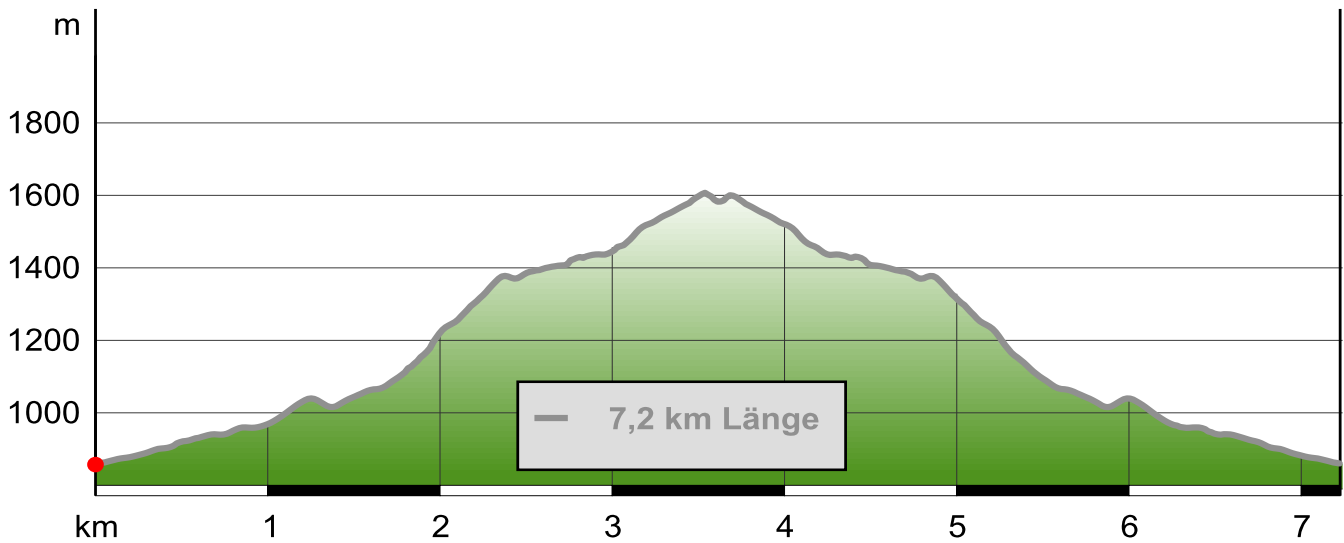

Breitenstein (1622m) aus Fischbachau-Birkenstein

Gütesiegel: BASIC
 Bewertungen: ★ ★ ★ ★ ★ (0)
 Erlebniswert: ★ ★ ★ ★ ★
 Landschaft: ★ ★ ★ ★ ★

Länge: 7,2 km
 Höhenmeter: ▲ 897 m
 ▼ 895 m
 Zeit: 4:30 h

Schwierigkeit: **mittel**
 Kondition: ★ ★ ★ ★ ★
 Technik: ★ ★ ★ ★ ★

Beste Jahreszeit: J F **M A M J J A S O** N D

Allgäu
 Top Touren · Detailreiche Karten

Mountainbike App

Available on the App Store

OSPREYPACKS.COM

STRATOS 24 STRATOS 26 STRATOS 34 STRATOS 36

Breitenstein (1622m) aus Fischbachau-Birkenstein

Beschreibung

Kurzbeschreibung

Einfache Bergtour ohne Schwierigkeiten

Anfahrt

Fischbachau-Birkenstein

Parken

Birkenstein

Weitere Infos / Links