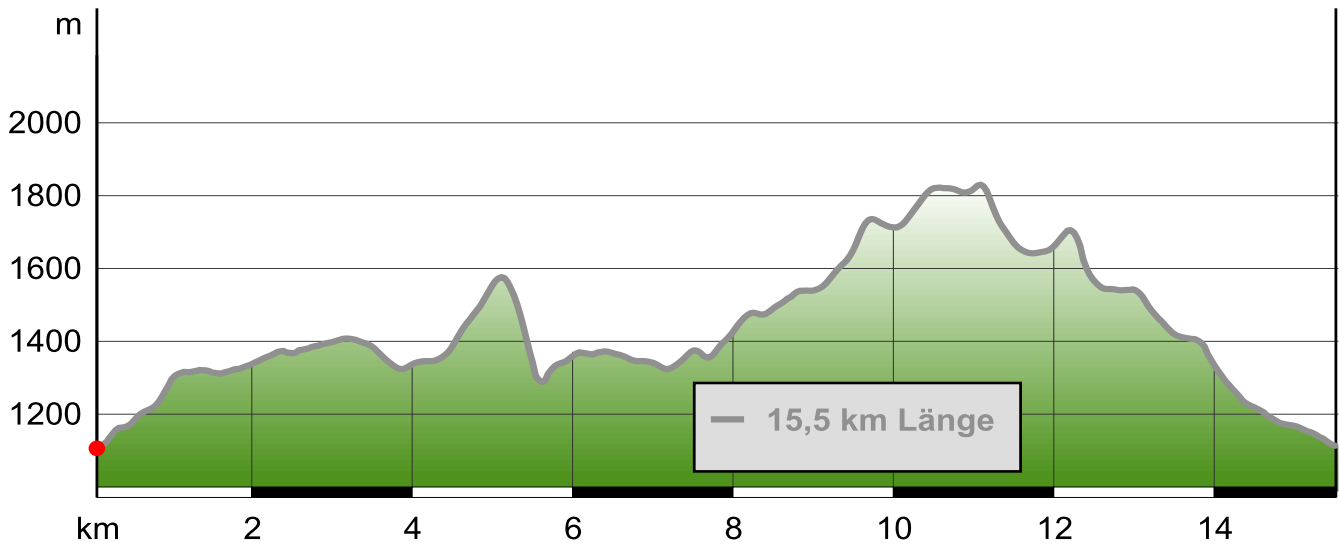

Brünstein (1619m) aus der Rosengasse über die Traithen

Gütesiegel:	BASIC	Länge:	15,5 km	Schwierigkeit:	schwer
Bewertungen:	☆☆☆☆ (0)	Höhenmeter:	▲ 1379 m	Kondition:	☆☆☆☆☆
Erlebniswert:	☆☆☆☆☆		▼ 1376 m	Technik:	☆☆☆☆☆
Landschaft:	☆☆☆☆☆	Zeit:	0:00 h		

Beste Jahreszeit: J F M A M J J A S O N D

Allgäu
Top Touren · Detailreiche Karten

 Mountainbike App

 Available on the App Store

DIE GANZE PALETTE SOMMERFARBEN.

Geoinformationen und redaktionelle Inhalte © Alpenstein Tourismus GmbH & Co. KG; © BKG und Vermessungsverwaltungen der Bundesländer (www.bkg.bund.de)

Brünnstein (1619m) aus der Rosengasse über die Traithen

Beschreibung

Autor und Quelle

Autor: Klaus Kreuzer

Erstellt: 24/10/2010

Geändert: 24/10/2010

Link:

Code: