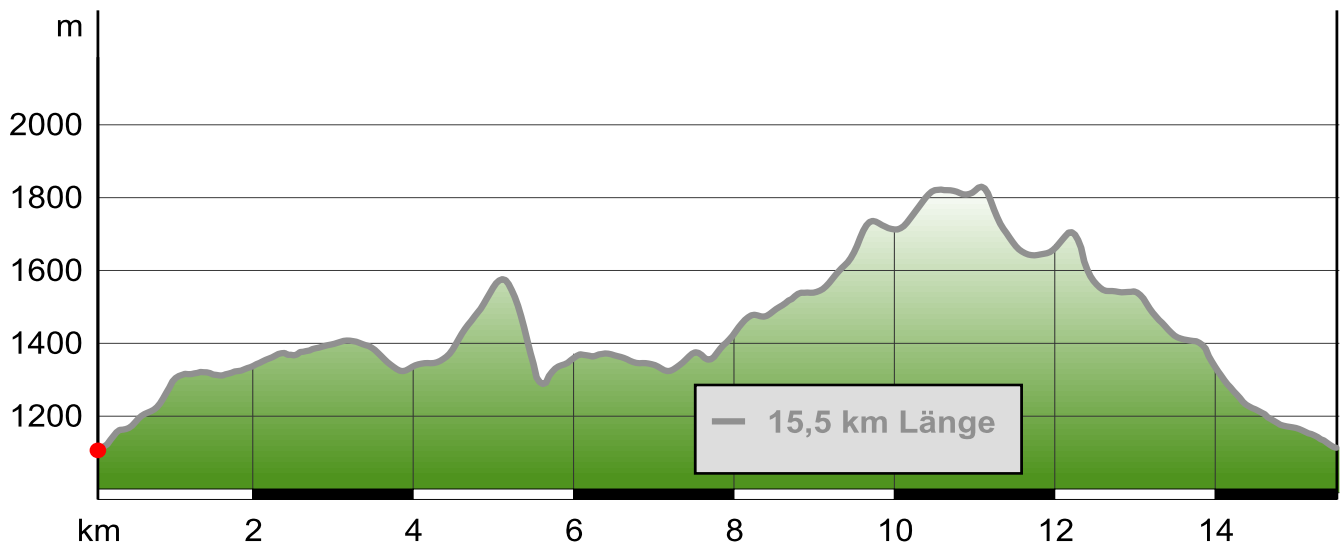

Brünstein (1619m) aus der Rosengasse über die Traithen

Gütesiegel:	BASIC	Länge:	15,5 km	Schwierigkeit:	schwer
Bewertungen:	☆☆☆☆ (0)	Höhenmeter:	▲ 1379 m	Kondition:	☆☆☆☆☆
Erlebniswert:	☆☆☆☆☆		▼ 1376 m	Technik:	☆☆☆☆☆
Landschaft:	☆☆☆☆☆	Zeit:	0:00 h		

Beste Jahreszeit: J F M A M J J A S O N D

Allgäu
Top Touren · Detailreiche Karten

 Mountainbike App

 Available on the App Store

DIE GANZE PALETTE SOMMERFARBEN.

Geoinformationen und redaktionelle Inhalte © Alpstein Tourismus GmbH & Co. KG; © BKG und Vermessungsverwaltungen der Bundesländer (www.bkg.bund.de)

Brünnstein (1619m) aus der Rosengasse über die Traithen

Beschreibung

Autor und Quelle

Autor: Klaus Kreuzer

Erstellt: 24/10/2010

Geändert: 24/10/2010

Link:

Code: