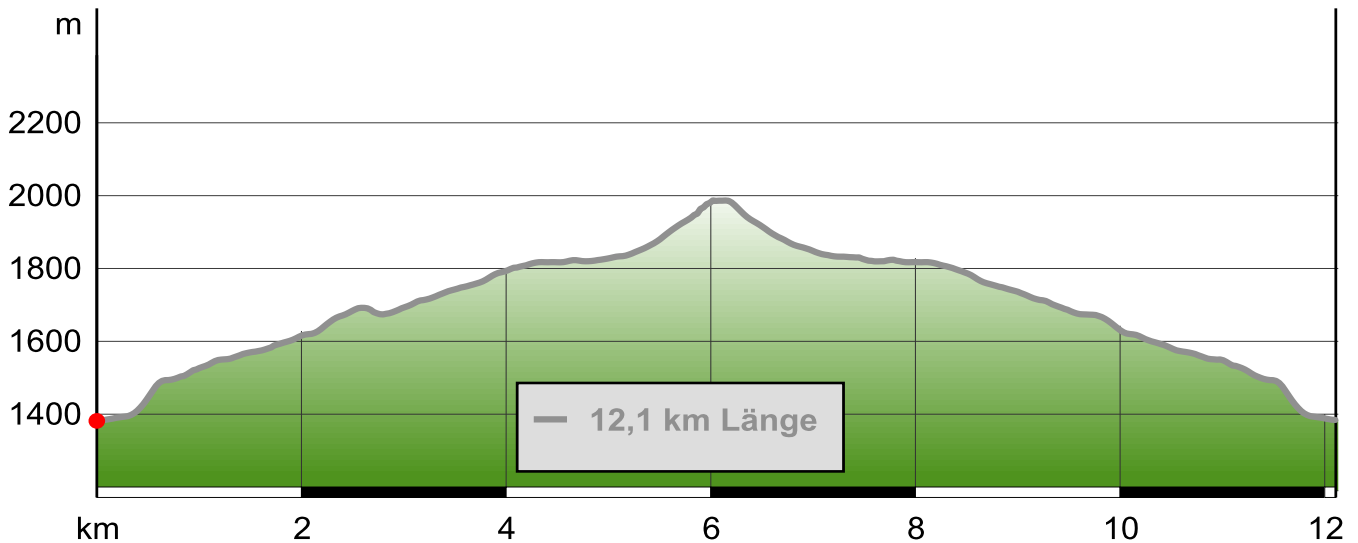

## Hintere Trojeralm - St.Jakob

**Gütesiegel:** BASIC  
**Bewertungen:** ★ ★ ★ ★ ★ (0)  
**Erlebniswert:** ★ ★ ★ ★ ★  
**Landschaft:** ★ ★ ★ ★ ★

**Länge:** 12,1 km  
**Höhenmeter:** ▲ 665 m  
 ▼ 663 m  
**Zeit:** 4:00 h

~~114,05 €~~  
**89 €**

www.schoeffel.com 

DIE GANZE PALETTE SOMMERFARBEN.

Geoinformationen und redaktionelle Inhalte © Alpstein Tourismus GmbH & Co. KG; © BKG und Vermessungsverwaltungen der Bundesländer (www.bkg.bund.de)

### Die Tour