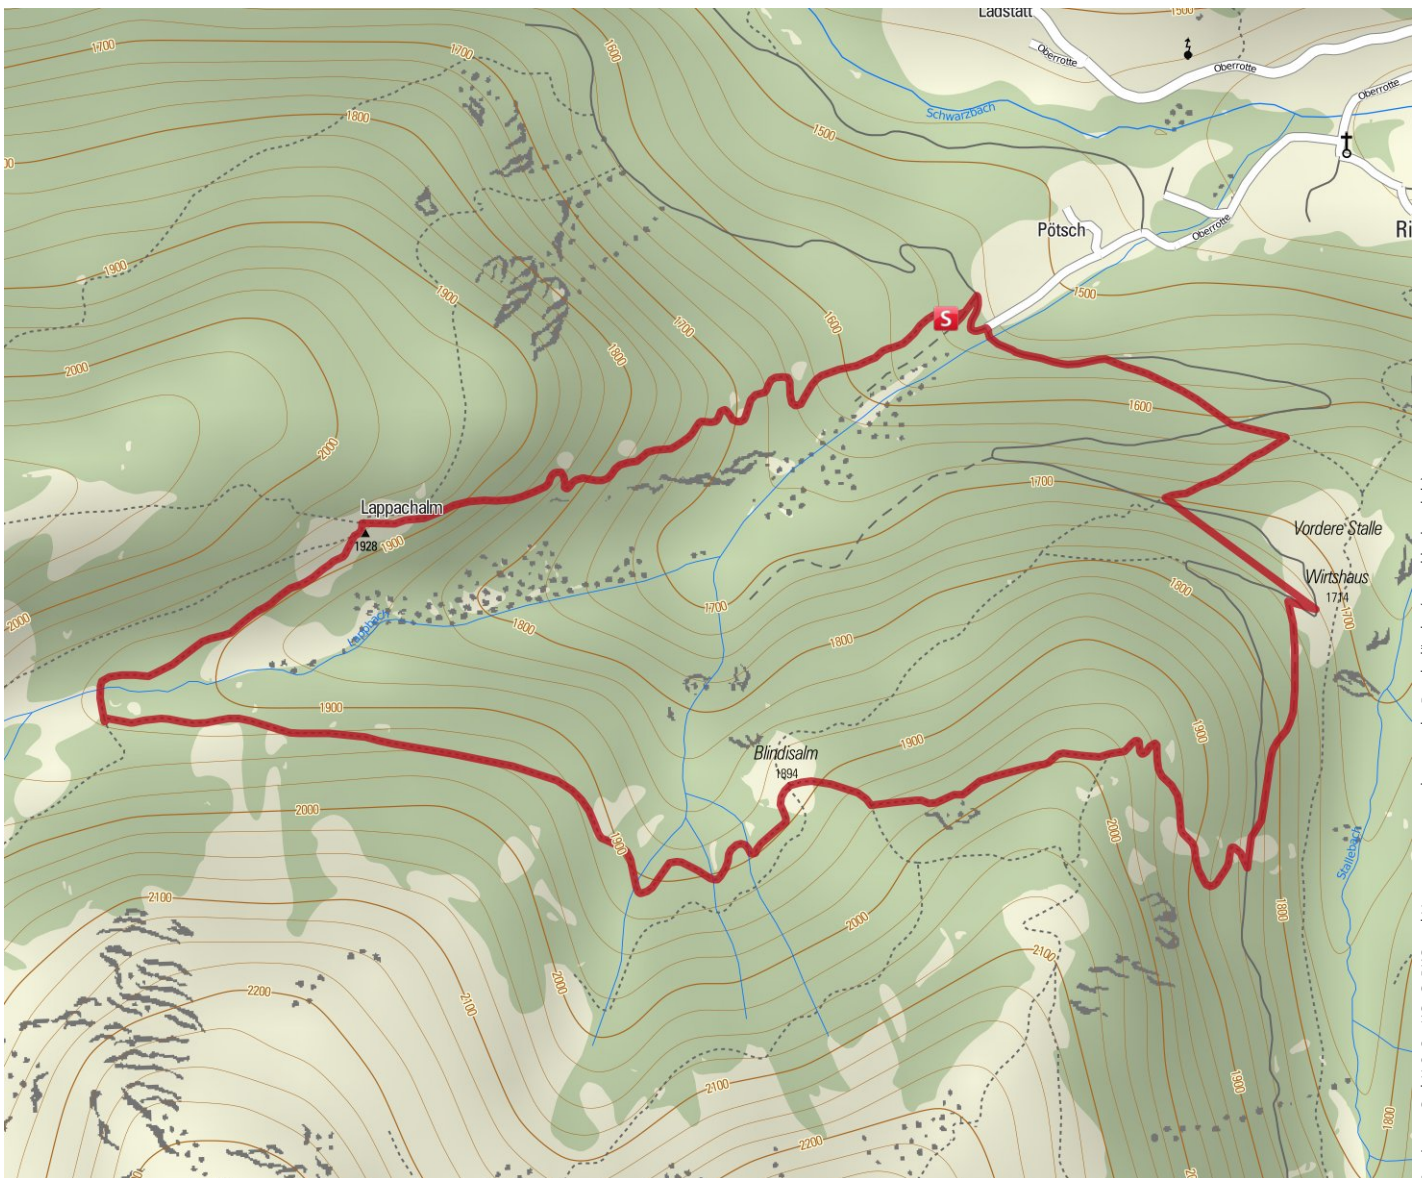

Lappachalm-Blindisalm-Alpe Stalle-Marahilf(St.Jakob)

Gütesiegel: BASIC
Bewertungen: ★ ★ ★ ★ ★ (0)
Erlebniswert: ★ ★ ★ ★ ★ ★ ★ ★ ★ ★
Landschaft: ★ ★ ★ ★ ★ ★ ★ ★ ★ ★

Länge: 6,6 km
Höhenmeter: ▲ 652 m
▼ 658 m
Zeit: 3:30 h

Schwierigkeit: leicht
Kondition: ★ ★ ★ ★ ★ ★ ★ ★ ★ ★
Technik: ★ ★ ★ ★ ★ ★ ★ ★ ★ ★

Beste Jahreszeit: J F M A **M J J A S O N** D

Jeden Tag ein neues Hammer-Angebot im outdooractive.com-Shop!

zum Beispiel
Lafuma
Softshelljacke

~~114,05 €~~
89 € %

www.schoeffel.com

DIE GANZE PALETTE SOMMERFARBEN.

Geoinformationen und redaktionelle Inhalte © Alpstein Tourismus GmbH & Co. KG; © BKG und Vermessungsverwaltungen der Bundesländer (www.bkg.bund.de)