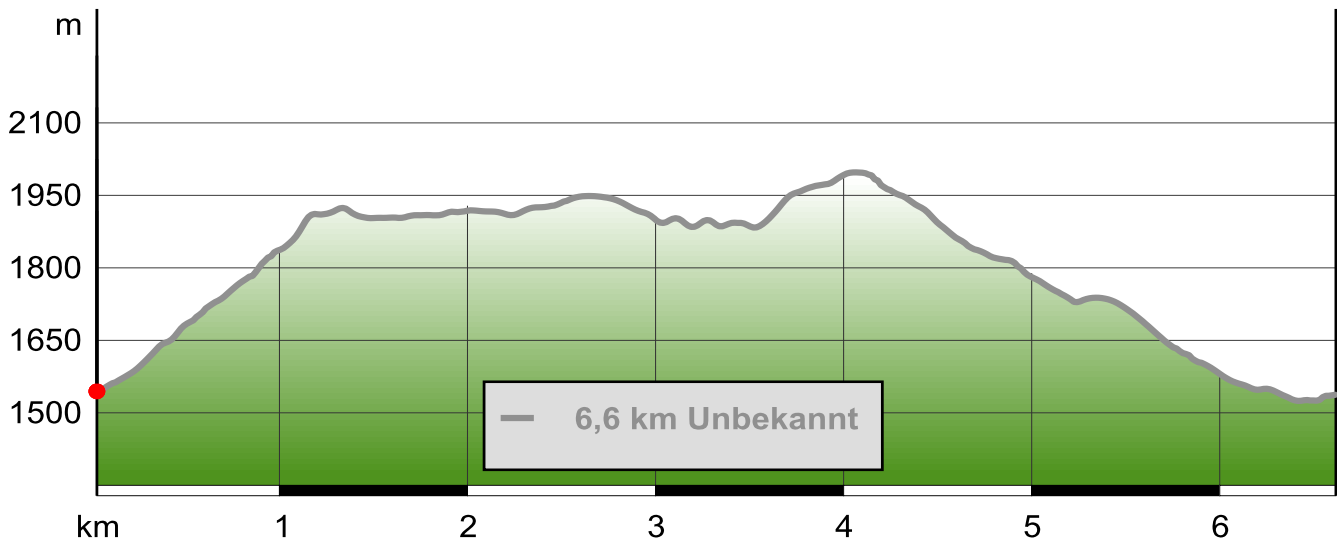

## Lappachalm-Blindisalm-Alpe Stalle-Marahilf(St.Jakob)

**Gütesiegel:** BASIC  
**Bewertungen:** ★ ★ ★ ★ ★ (0)  
**Erlebniswert:** ★ ★ ★ ★ ★ ★ ★ ★ ★ ★  
**Landschaft:** ★ ★ ★ ★ ★ ★ ★ ★ ★ ★

**Länge:** 6,6 km  
**Höhenmeter:** ▲ 652 m  
 ▼ 658 m  
**Zeit:** 3:30 h

zum Beispiel  
**Lafuma**  
 Softshelljacke

~~114,05 €~~  
**89 €** %

www.schoeffel.com 

DIE GANZE PALETTE SOMMERFARBEN.

Geoinformationen und redaktionelle Inhalte © Alpstein Tourismus GmbH & Co. KG; © BKG und Vermessungsverwaltungen der Bundesländer (www.bkg.bund.de)

## Lappachalm-Blindisalm-Alpe Stalle-Marahilf(St.Jakob)

### Die Tour