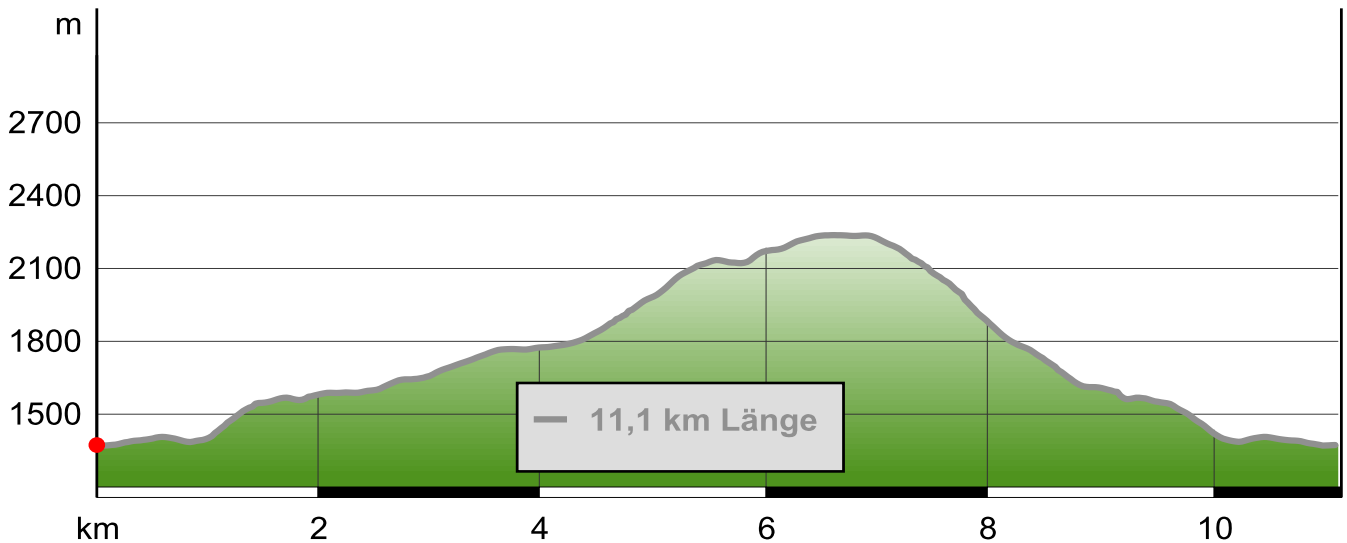

### St.Jakob-Bruggeralm-Ragötzlalm-Wetterkreuz

Gütesiegel: BASIC  
 Bewertungen: ★ ★ ★ ★ ★ (0)  
 Erlebniswert: ★ ★ ★ ★ ★ ★ ★ ★  
 Landschaft: ★ ★ ★ ★ ★ ★ ★

Länge: 11,1 km  
 Höhenmeter: ▲ 969 m  
 ▼ 969 m  
 Zeit: 4:05 h

Schwierigkeit: **mittel**  
 Kondition: ★ ★ ★ ★ ★ ★ ★ ★  
 Technik: ★ ★ ★ ★ ★ ★ ★

Beste Jahreszeit: J F M A **M J J A S O** N D

Jeden Tag ein neues Hammer-Angebot im outdooractive.com-Shop!

zum Beispiel  
**Lafuma**  
 Softshelljacke

### Die Tour