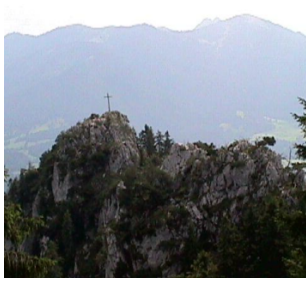

# Waxenstein/Brauneck

Waxenstein 1310 m am 21.07.2000

**Gütesiegel** BASIC  
**Bewertungen** ★ ★ ★ ★ ★ (0)  
**Erlebnis** ★ ★ ★ ★ ★  
**Landschaft** ★ ★ ★ ★ ★

**Länge** 6,3 km  
**Höhenmeter** ▲ 603 m  
 ▼ 10 m  
**Dauer** 2:20 h

#### Wegbeschreibung

Das Lifthäusl gehen wir links vorbei den Forstweg entlang bis kurz vor der Kotalm. Am Wegkreuz (Gedenkmarterl) biegen wir nach rechts ab und den unmarkierten Pfad bis zum Gipfel (Nur für Geübte !!)