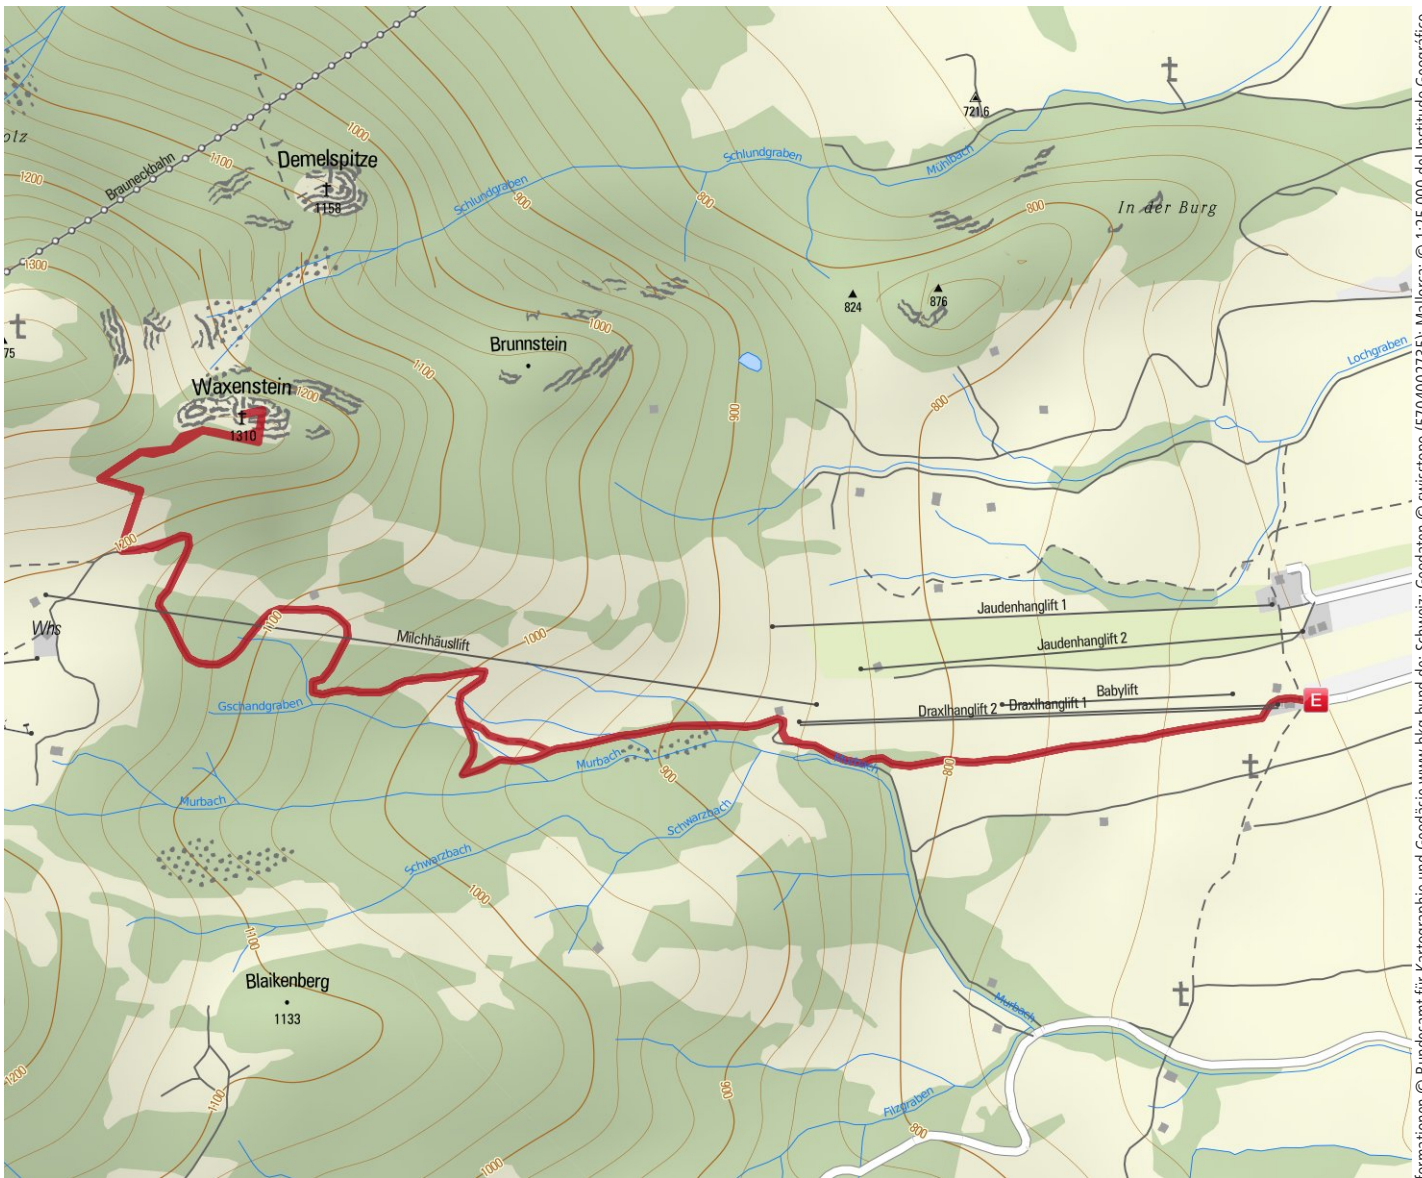

Mecklenburgische Seenplatte
Top Touren · Detailreiche Karten

Rad App

Available on the App Store

Schöffel

DIE GANZE PALETTE SOMMERFARBEN.

Alpenstein Tourismus GmbH & Co. KG; Deutschland: Geoinformationen © Bundesamt für Kartographie und Geodäsie www.bkg.bund.de; Schweiz: Geodaten © swisstopo (5704002735); Mallorca: © 1:25.000 del Instituto Geográfico Nacional; Italien und Österreich: © 1994-2011 NAVTEQ. All Rights reserved.