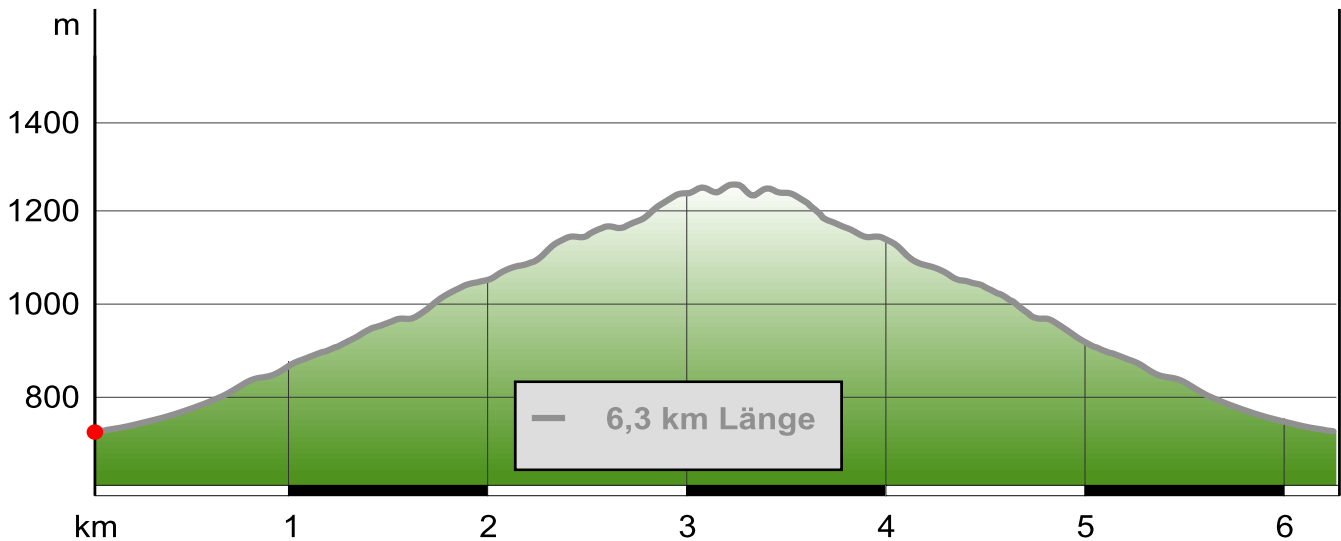

Waxenstein/Brauneck

Beschreibung

Beschreibung

Bis zur Kotalm auf Forstweg

Wegbeschreibung

Das Lifthäusl gehen wir links vorbei den Forstweg entlang bis kurz vor der Kotalm. Am Wegkreuz (Gedenkmarterl) biegen wir nach rechts ab und den unmarkierten Pfad bis zum Gipfel (Nur für Geübte !!)

Tipp des Autors

2. Begehung: 17. August 2000

Ein kleiner Geheimtipp, der Gipfelanstieg ist nicht markiert

Ausrüstung

Festes Schuhwerk, evtl. Bergstöcke

Sicherheitshinweise

Der Gipfelanstieg ist nur für Geübte geeignet.

"Im Winter ist mit starker Vereisung der Strecke zu rechnen!"

Karte/Karten

Kompass Isarwinkel 182 1:50000

Anfahrt

Von Lenggries kommend nach Wegscheid-Draxlhang.

Parken

Am Lifthäusl ausreichender Parkplatz vorhanden.

Weitere Infos / Links

<http://www.kotalm.de>

<http://www.bergfreund.de>

Autor und Quelle

Autor	Klaus Kreuzer
erstellt	30.12.2009
geändert	10.11.2010
Quelle	outdooractive.com-Community

Bilder

Mecklenburgische Seenplatte
Top Touren · Detailreiche Karten

Rad App

Available on the App Store

www.schoeffel.com

Schöffel

DIE GANZE PALETTE SOMMERFARBEN.