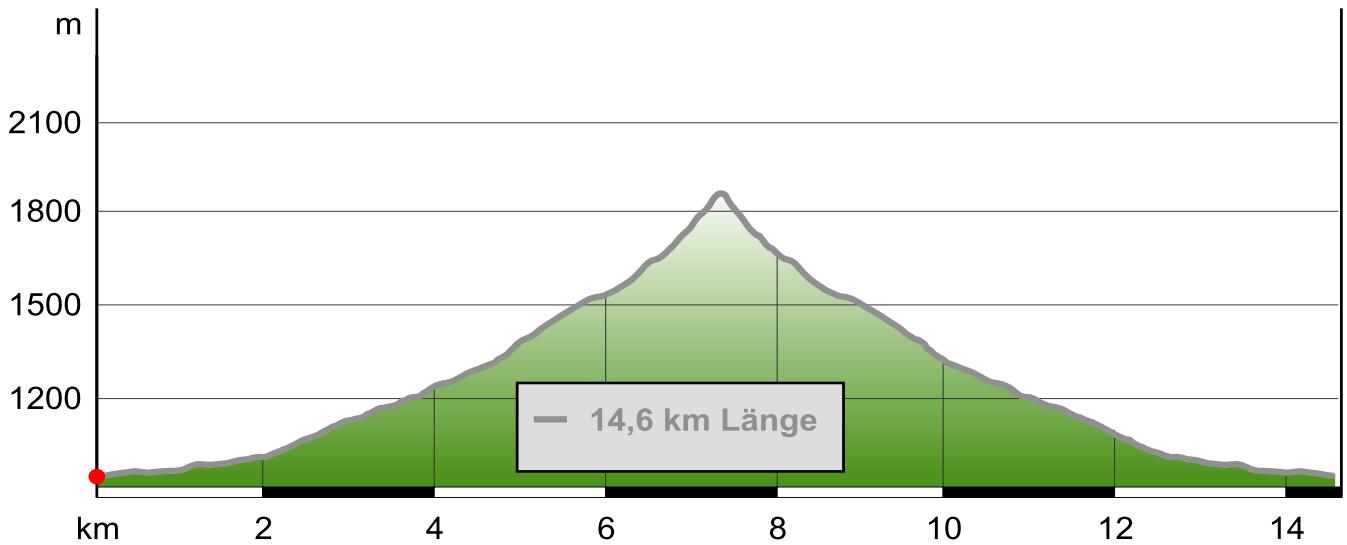

Zunterspitze (Sonntagsspitze) von Achenkirch

Gütesiegel: BASIC
Bewertungen: ★ ★ ★ ★ ★ (0)
Erlebniswert: ★ ★ ★ ★ ★ ★ ★ ★ ★ ★
Landschaft: ★ ★ ★ ★ ★ ★ ★ ★ ★ ★

Länge: 14,6 km
Höhenmeter: ▲ 973 m
 ▼ 973 m
Zeit: 5:00 h

Schwierigkeit: schwer
Kondition: ★ ★ ★ ★ ★ ★ ★ ★ ★ ★
Technik: ★ ★ ★ ★ ★ ★ ★ ★ ★ ★

Beste Jahreszeit: J F M **A M J J A S O N** D

Allgäu
 Top Touren · Detailreiche Karten

Mountainbike App

Available on the App Store

Zunterspitze (Sonntagsspitze) von Achenkirch

Beschreibung

Kurzbeschreibung

Eine lange Strecke auf dem Fortweg führt bis zum Gröbner Hals, anschließend biegt linkerhand ein Steig zum Gipfel

Karte

U.a.:Kompasskarte Achensee oder Isarwinkel Nr. 182

Autor: Klaus Kreuzer

Erstellt: 16/10/2010

Geändert: 21/10/2010

Bilder

Zunterspitze auch Sonntagsspitze genannt

Autor: Klaus Kreuzer

Quelle: Eigenphoto

Zunterspitze (Sonntagsspitze) von Achenkirch