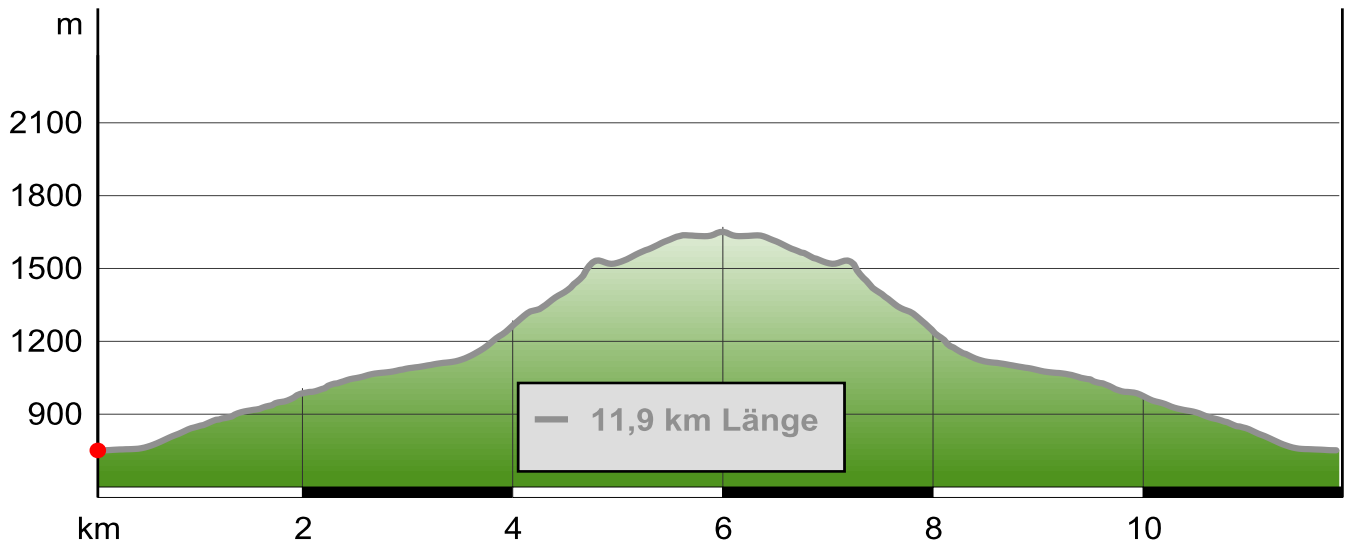

Hirschberg (1668m) aus Kreuth-Scharling

Gütesiegel:	BASIC	Länge:	11,9 km	Schwierigkeit:	mittel
Bewertungen:	☆☆☆☆ (0)	Höhenmeter:	▲ 944 m	Kondition:	☆☆☆☆☆☆
Erlebniswert:	☆☆☆☆☆☆	▼ 944 m		Technik:	☆☆☆☆☆☆
Landschaft:	☆☆☆☆☆☆	Zeit:	0:00 h		

Beste Jahreszeit: J F M A M J J A S O N D

Allgäu
Top Touren · Detailreiche Karten

 Mountainbike App

 Available on the App Store

DIE GANZE PALETTE SOMMERFARBEN.

Hirschberg (1668m) aus Kreuth-Scharling

Beschreibung

Autor und Quelle

Autor: Klaus Kreuzer
Erstellt: 25/10/2010
Geändert: 25/10/2010

Link:

Code:

hTEZaSeLkC7

...einfach in der Portalsuche eingeben!

Allgäu
Top Touren - Detailreiche Karten

Mountainbike App