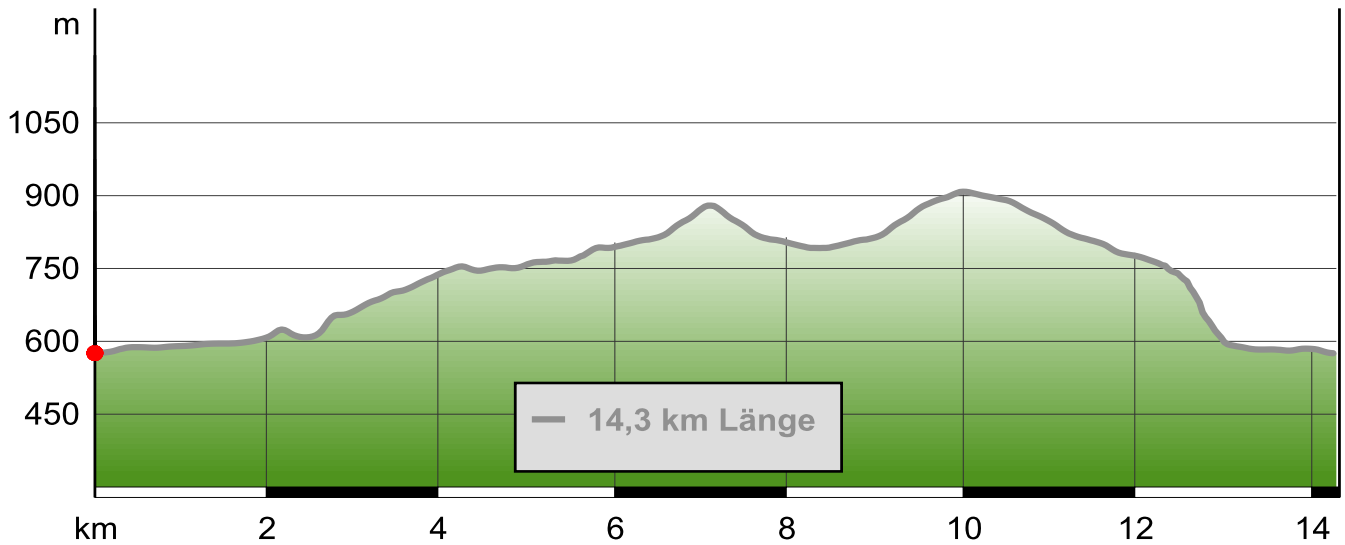

P41 Schäfflerrunde Peißenberg mit Abzweiger zum Hohenpeißenberg

Gütesiegel:	BASIC	Länge:	14,3 km	Schwierigkeit:	mittel
Bewertungen:	☆☆☆☆ (0)	Höhenmeter:	▲ 468 m	Kondition:	☆☆☆☆☆☆
Erlebniswert:	☆☆☆☆☆☆		▼ 469 m	Technik:	☆☆☆☆☆☆
Landschaft:	☆☆☆☆☆☆	Zeit:	0:00 h		

Beste Jahreszeit: J F M A M J J A S O N D

Allgäu
Top Touren · Detailreiche Karten

Mountainbike App

Available on the App Store

www.schoeffel.com

Schöffel

DIE GANZE PALETTE SOMMERFARBEN.

Geoinformationen und redaktionelle Inhalte © Alpstein Tourismus GmbH & Co. KG; © BKG und Vermessungsverwaltungen der Bundesländer (www.bkg.bund.de)

P41 Schäfflerrunde Peißenberg mit Abzweiger zum Hohenpeißenberg

Beschreibung

Autor und Quelle

Autor: Klaus Kreuzer
Erstellt: 29/10/2010
Geändert: 29/10/2010

Link:

Code:

fmbz7qRYZvw

...einfach in der Portalsuche eingeben!