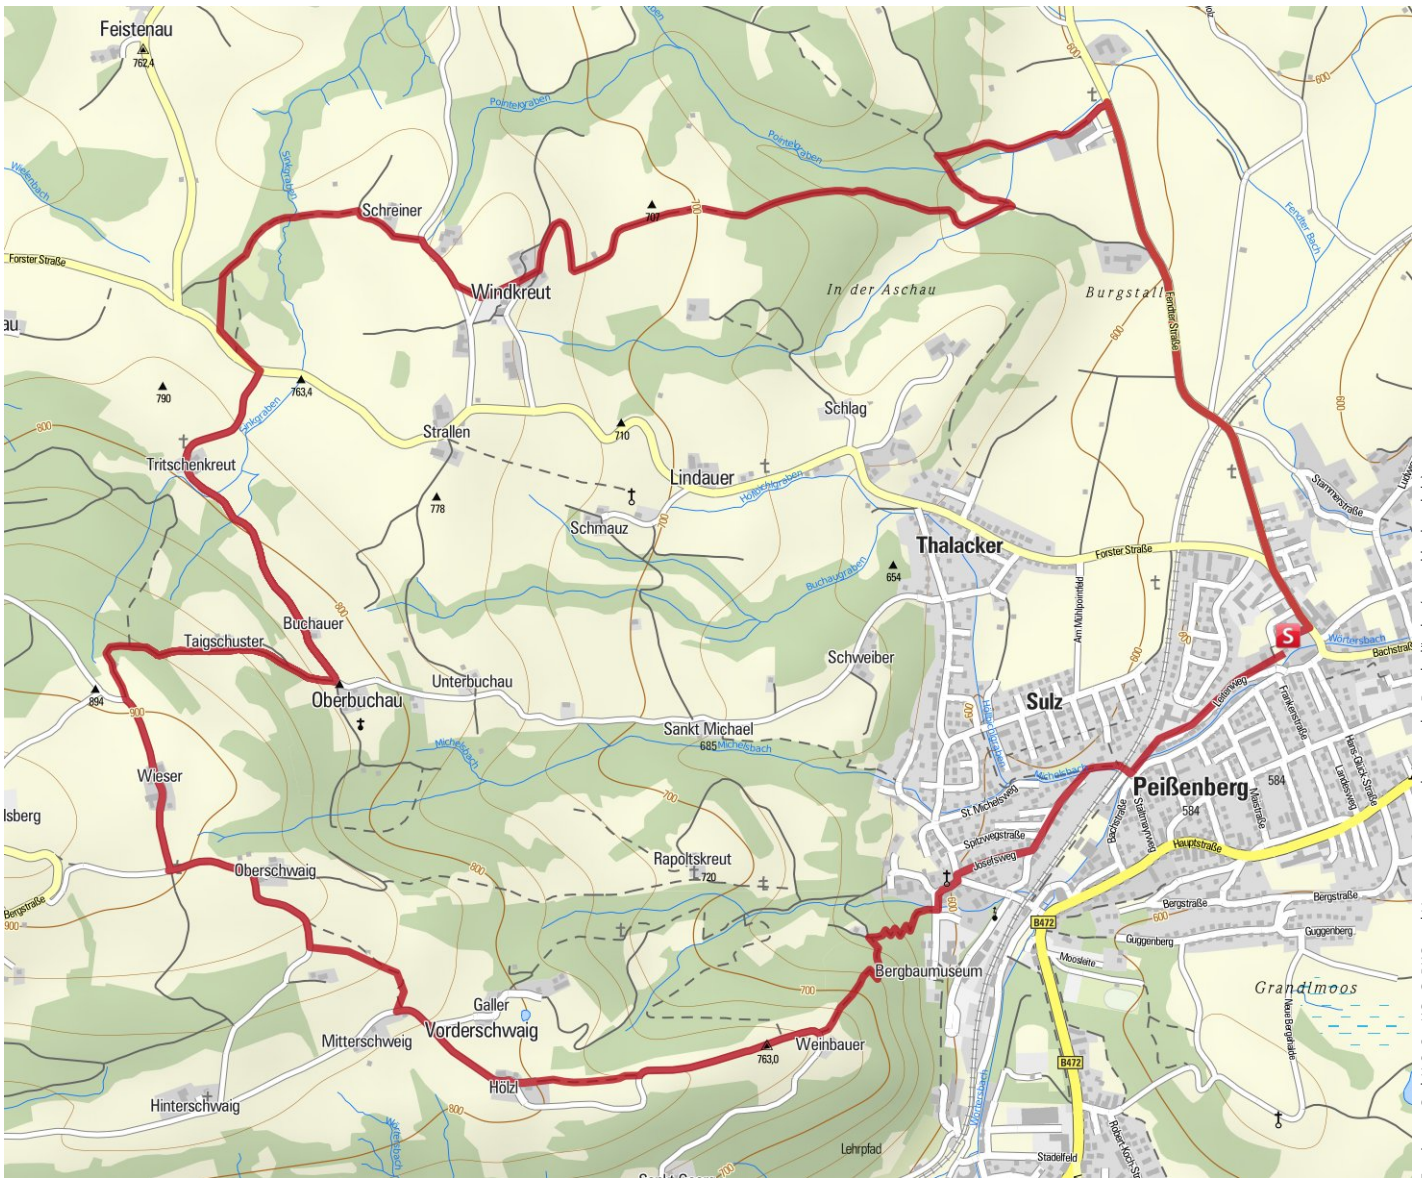

P41 Schäfflerrunde Peißenberg mit Abzweiger zum Hohenpeißenberg

Gütesiegel:	BASIC	Länge:	14,3 km	Schwierigkeit:	mittel
Bewertungen:	☆☆☆☆ (0)	Höhenmeter:	▲ 468 m	Kondition:	☆☆☆☆☆☆
Erlebniswert:	☆☆☆☆☆☆		▼ 469 m	Technik:	☆☆☆☆☆☆
Landschaft:	☆☆☆☆☆☆	Zeit:	0:00 h		

Beste Jahreszeit: J F M A M J J A S O N D

Allgäu
Top Touren · Detailreiche Karten

Mountainbike App

Available on the App Store

www.schoeffel.com

Schöffel

DIE GANZE PALETTE SOMMERFARBEN.

Geoinformationen und redaktionelle Inhalte © Alpstein Tourismus GmbH & Co. KG; © BKG und Vermessungsverwaltungen der Bundesländer (www.bkg.bund.de)

P41 Schäfflerrunde Peißenberg mit Abzweiger zum Hohenpeißenberg

Beschreibung

Autor und Quelle

Autor: Klaus Kreuzer
Erstellt: 29/10/2010
Geändert: 29/10/2010

Link:

Code:

fmbz7qRYZvw

...einfach in der Portalsuche eingeben!

Allgäu
Top Touren - Detailreiche Karten

Mountainbike App

Available on the App Store

www.schoeffel.com

Schöffel

DIE GANZE PALETTE SOMMERFARBEN.